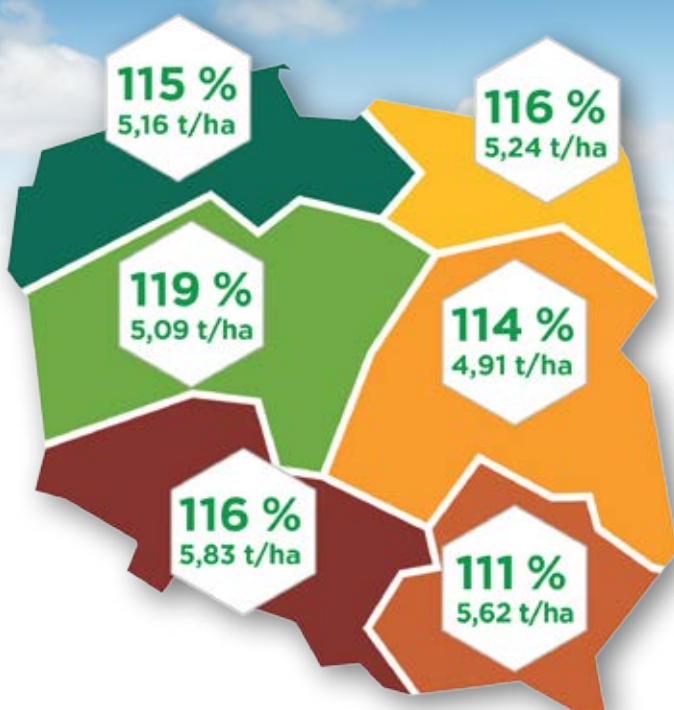

### Výsledky pokusů SPZO SK 2015/2016

**3. MÍSTO**

- výnos semen v t/ha

**ES IMPERIO 5,25 t/ha**

DK Explicit	H	5,27
Hybrirock	H	5,27
<b>ES IMPERIO</b>	<b>H</b>	<b>5,25</b>
DK Exstorm	H	5,19
SY Cassidy	H	5,10
Arsenal	H	5,09
Naiad	H	4,94
Lexer	H	4,93
Artoga	H	4,92
Quartz	L	4,92
Sherpa	H	4,90
Sirtaki CS	H	4,86
Kuga	H	4,81
PT234	H	4,75
Granat	H	4,75

## Výnos semen podle jednotlivých regionů, registrační zkoušky COBORU 2014 - 2016, Polsko

Průměrný výnos:

4,62 t/ha

**ES IMPERIO:**

**5,34 t/ha = 116 %**

(Zdroj: COBORU 2017)