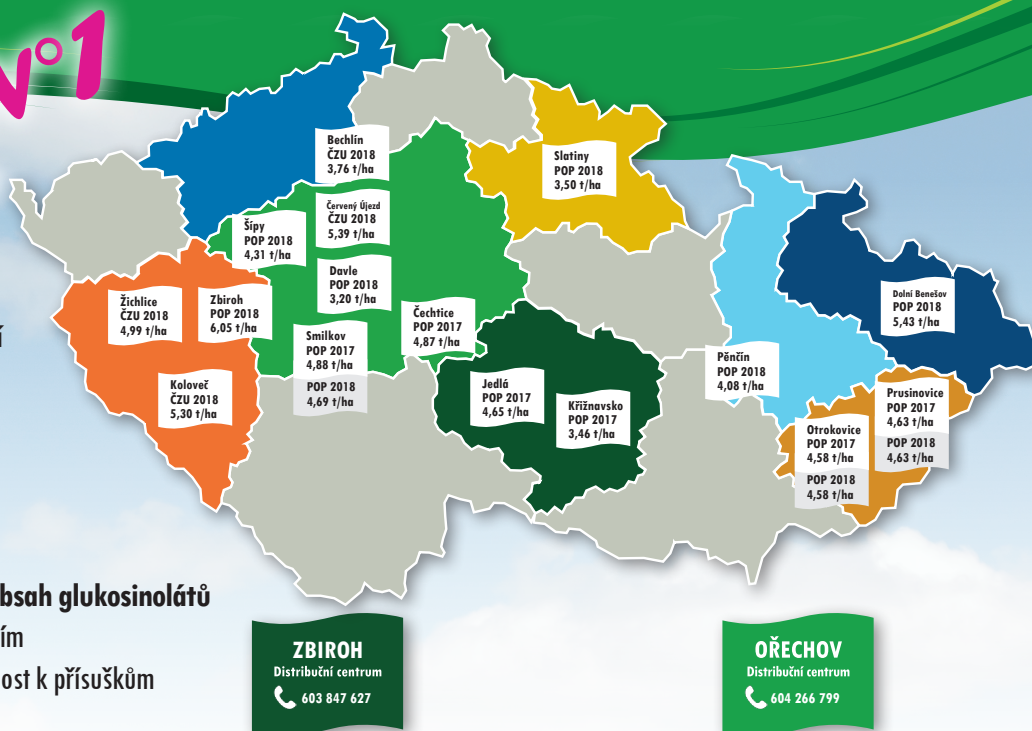

Výnos semen v t/ha podle jednotlivých regionů v České republice

Zdroj: ČZU 2018 Tematické řepky. Výsledky poloprovozních pokusů,
AGROFINAL síť firemních pokusů sklizeň 2017 a 2018

ES MAMBO N°1

je Nejpěstovanější linie ve Francii
Zdroj BVA, Francie 2015, 2016 a 2017

ROSTLINA INFO

- rostliny nízkého vzrůstu
- **výborná odolnost vůči poléhání**
- středně rychlý podzimní vývoj
- **velmi dobré přezimování**

PŘEDNOSTI

- **stabilně vysoké výnosy semen**
- **špičková olejnatost, velmi nízký obsah glukosinolátů**
- plastická linie s výborným přezimováním
- velmi dobrý zdravotní stav, vyšší odolnost k přísuškům

DOPORUČENÍ

- doporučený výsev 650.000 semen
- vhodná pro střední až vyšší intenzitu pěstování
- vhodná pro všechny typy půd
- **vhodná pro pěstování ve všech oblastech, i chladnějších**
- **nízká potřeba vláhy při vzházení**